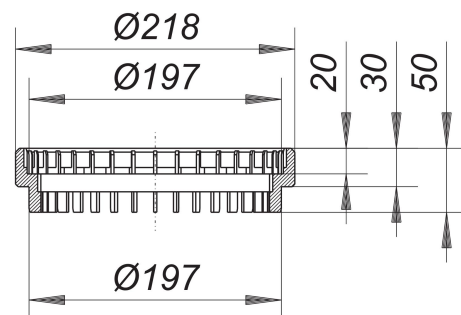

Element wlotowy/osadnik żwir

Numer artykułu: 864925

GTIN: 4001636864925

Grupa rabatowa: 3

Opis:

Element wlotowy/osadnik żwir

pasuje do wpustów podwórzowych i parkingowych 615 oraz 616 materiał: ABS