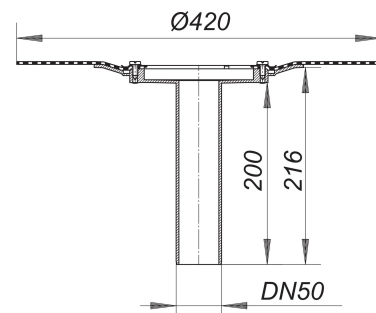

## Korpus wpustu balkonowego 84 DallBit, DN 50

Numer artykułu: 832122

GTIN: 4001636832122

Grupa rabatowa: 3

### Opis:

Korpus wpustu balkonowego 84 DallBit, DN 50

zg. z DIN EN 1253 Korpus z fabrycznie przymocowanym mankietem bitumicznym,  $\varnothing$ : 420 mm, grubość 5 mm, z pierścieniem ze stali nierdzewnej dla zapewnienia dodatkowej szczelności. Wersja z: – króćcem odpływowym pionowym – montażową pokrywą ochronną Materiał: polipropylen, odporny na promieniowanie UV

### Wydajności odpływu zg. z DIN EN 1253:

Nominal diameter	Norma produktu	Min. wydajność odpływu zgodny z normą	Wysokość akumulacji zgodny z normą
DN 50	DIN EN 1253	0,90 l/s	35,00 mm