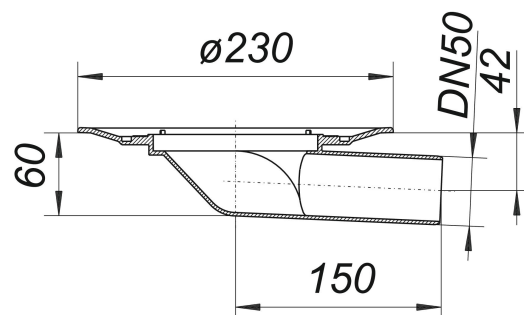

## Korpus wpustu balkonowego 83, DN 50

Numer artykułu: 830029

GTIN: 4001636830029

Grupa rabatowa: 3

### Opis:

Korpus wpustu balkonowego 83, DN 50

zg. z DIN EN 1253 Wersja z: – króćcem odpływowym bocznym, wygiętym pod kątem 3 stopni – montażową pokrywę ochronną Materiał: polipropylen, odporny na promieniowanie UV

### Wydajności odpływu zg. z DIN EN 1253:

| Nominal diameter | Norma produktu | Min. wydajność odpływu zgodny z normą | Wysokość akumulacji zgodny z normą |
|------------------|----------------|---------------------------------------|------------------------------------|
| DN 50            | DIN EN 1253    | 0,90 l/s                              | 35,00 mm                           |

### Części zamienne:

830104 balkon drain type 83 E, DN 50, 100 x 1