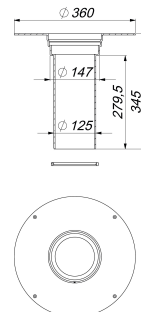

## Przedłużka 630 PVC

Numer artykułu: 623584

GTIN: 4001636623584

Grupa rabatowa: 10

### Opis:

Przedłużka 630 PVC

pasuje do wpustów dachowych 62 i 64, z szerokim kołnierzem do połączenia z pokryciem dachowym z PVC

### WERSJA

– uszczelką przeciwcofkową

– króćcem odpływowym z możliwością przedłużenia za pomocą rury z tworzywa sztucznego DN 125 oraz skrócenia do izolacji termicznej w zakresie 50-250 mm