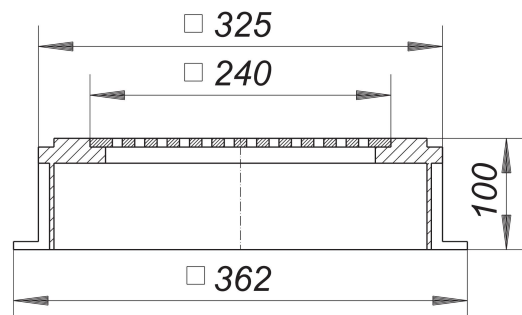

Nasada drenażowa, 362 x 362 mm

Numer artykułu: 620958

GTIN: 4001636620958

Grupa rabatowa: 10

Opis:

Nasada drenażowa, 362 x 362 mm

do dachów zielonych, możliwość podłączenia 4 rurek drenarskich materiał: ramka: PUR, 362 x 362 mm, wys. 100 mm ruszt: aluminium, 240 x 240 mm