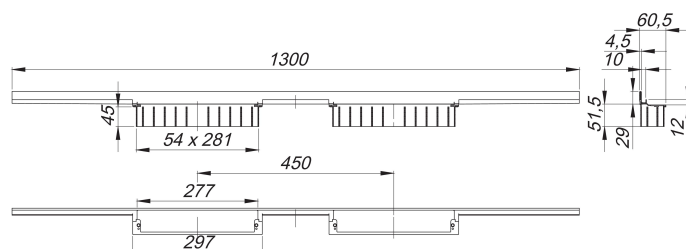

## Listwa odpływowa CeraWall Individual Duo, 1300 mm

Numer artykułu: 536020

GTIN: 4001636536020

Grupa rabatowa: 11

### Opis:

Listwa odpływowa CeraWall Individual Duo, 1300 mm

do montażu z korpusem wpustu DallFlex Duo, DallFlex Duo Plan oraz DallFlex Duo pionowym. Profil odpływowy do ukrytego montażu na przejściu pomiędzy ścianą i podłogą, odpowiedni do wykładzin ściennych i podłogowych o grubości 12 – 24 mm (z warstwą kleju), regulowana na długość co do milimetra.

wersja z:

- samoprzylepną taśmą bezpieczeństwa S 3, ze zbrojeniem ze stali nierdzewnej zabezpieczającym przed przecięciem dla ochrony uszczelnienia powierzchni, oraz taśmą izolacji akustycznej w celu oddzielenia od bryły budynku
- akcesoriami montażowymi i pozycjonującymi
- szablonem traserskim
- montażową pokrywą ochronną

materiał:

stal nierdzewna 1.4301

Ordering CeraWall Individual Duo:

Please order drain body DallFlex Duo + shower channel Individual Duo + cover plate Duo as three separate components.