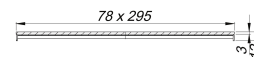

Pokrywa CeraWall Connect Design, czarny matowy

Numer artykułu: 527622

GTIN: 4001636527622

Grupa rabatowa: 11

Opis:

Pokrywa CeraWall Connect Design, czarny matowy

Alternatywna pokrywa do listew odpływowych CeraWall Connect. Uniwersalny wygląd stali nierdzewnej, produkt nie jest przeznaczony do pokrycia płytkami

MATERIAŁ

Stal nierdzewna 1.4301, klasa obciążenia K 3 (300 kg), powłoka PVD czarny matowy