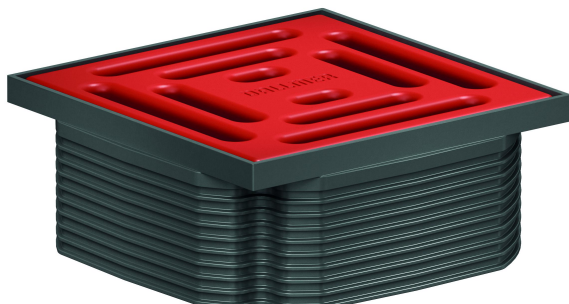

Nasada DallDrain Pure, czerwona pomarańczowa, 100 x 100 mm

Numer artykułu: 518019

GTIN: 4001636518019

Grupa rabatowa: 6

Opis:

Nasada DallDrain Pure, czerwona pomarańczowa, 100 x 100 mm

Nasada z rusztem ze stali nierdzewnej osadzonym w ramce z tworzywa sztucznego, pasuje do korpusów wpustu DallDrain i przedłużki Dall-Drain.

WERSJA Z:

- rusztem ze kolorowej stali nierdzewnej lakierowanej matowo, ramka z ciemnoszarego tworzywa sztucznego
- z elementem pozycjonującym, zapewniającym regulację w poziomie +/- 2,5 mm.
- przedłużką nasady z możliwością skrócenia, do wykładzin podłogowych o grubości 10 – 36 mm (łącznie z warstwą kleju)

MATERIAŁ

Ruszt: stal nierdzewna 1.4301, klasa obciążenia K 3 (300 kg); przedłużka nasady i ramka: ABS