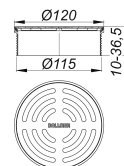

Nasada DallDrain Select, Ø: 120 mm

Numer artykułu: 517388

GTIN: 4001636517388

Grupa rabatowa: 6

Opis:

Nasada DallDrain Select, Ø: 120 mm

Nasada z rusztem ze stali nierdzewnej osadzonym w ramce ze stali nierdzewnej, pasuje do korpusów wpustu i przedłużki DallDrain. WERSJA Z: – rusztem i ramką ze stali nierdzewnej – przedłużką nasady z możliwością skrócenia, do wykładzin podłogowych o grubości 10 – 36 mm (łącznie z warstwą kleju) MATERIAŁ. Ruszt: stal nierdzewna 1.4301, klasa obciążenia K 3 (300 kg); przedłużka nasady: ABS, ramka: stal nierdzewna 1.4301.

Z elementem pozycjonującym, zapewniającym regulację w poziomie +/- 12 mm.