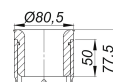

Syfon DallDrain

Numer artykułu: 517357

GTIN: 4001636517357

Grupa rabatowa: 6

Opis:

Syfon DallDrain

Pasuje do korpusów wpustu i wpustu podłogowego DallDrain/DallDrain pionowego.

Części zamienne: