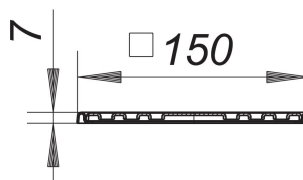

Nasada RENO, 150 x 150 mm

Numer artykułu: 504005

GTIN: 4001636504005

Grupa rabatowa: 3

Opis:

Nasada RENO, 150 x 150 mm

z rusztem, do wbudowania w nową wykładzinę podłogową ponad starymi odpływami ramka: stal nierdzewna 1.4301 ruszt: stal nierdzewna 1.4301, klasa obciążenia K 3 (300 kg)