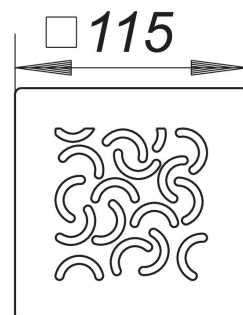

Ruszt Loire 115

Numer artykułu: 501615

GTIN: 4001636501615

Grupa rabatowa: 3

Opis:

Ruszt Loire 115

ruszt ozdobny, powierzchnia matowa satynowa, z otworami odpływowymi o wzorze Loire materiał: stal nierdzewna 1.4404, grubość 5 mm
pasuje do króćców nasadowych z ramką 120 x 120 mm