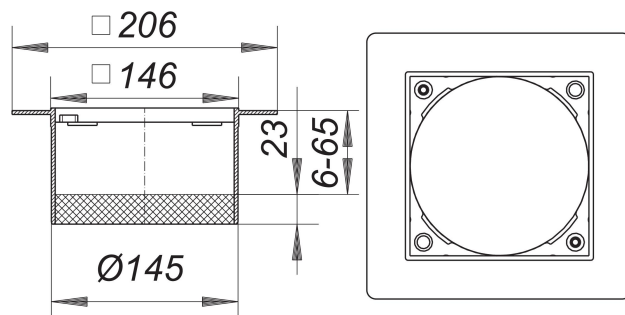

Króciec nasadowy PVC 15, 150 x 150 mm

Numer artykułu: 500571

GTIN: 4001636500571

Grupa rabatowa: 3

Opis:

Króciec nasadowy PVC 15, 150 x 150 mm

pasuje do korpusów wpustu typu 54, 55, 57, 58, 61 oraz 61/1 z kołnierzem do wykładzin podłogowych z tworzywa sztucznego, ramka: PVC, 150 x 150 mm, z otworami gwintowanymi, przedłużka: PVC