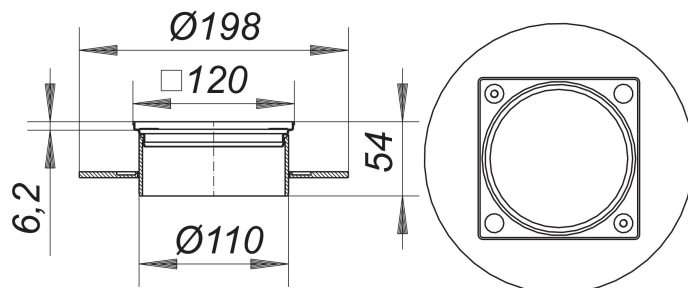

## Króciec nasadowy V, S 15/120, 120 x 120 mm

Numer artykułu: 495419

GTIN: 4001636495419

Grupa rabatowa: 5

### Opis:

Króciec nasadowy V, S 15/120, 120 x 120 mm

do CeraDrain S 15 i TistoDrain S 15, możliwość bezstopniowej regulacji wysokości do 40 mm oraz przesuwu w poziomie do +/- 13 mm, z pierścieniem podporowym, przedłużka nasady: ABS, ramka: stal nierdzewna 1.4301, z otworami gwintowanymi, 120 x 120 mm, pasujące ruszty 115 x 115 mm