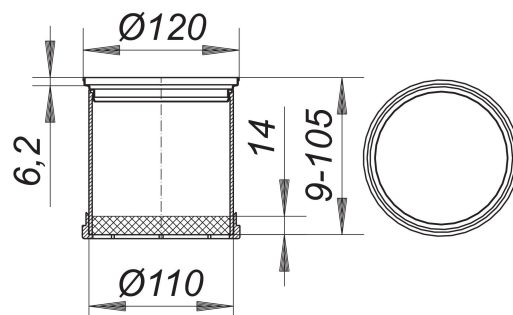

## Króciec nasadowy ER 12, stal nierdzewna 1.4301, Ø 120 mm

Numer artykułu: 495334

GTIN: 4001636495334

Grupa rabatowa: 3

### Opis:

Króciec nasadowy ER 12, stal nierdzewna 1.4301, Ø 120 mm

pasuje do korpusów wpustu 40, 42 i 46 oraz wpustów balkonowych 83 i 84, ramka: stal nierdzewna 1.4301 lub 1.4404, Ø 120 mm, przedłużkaABS, możliwość przedłużenia za pomocą rury HT DN 100 stal nierdzewna 1.4301,

### Części zamienne:

495013 drainage ring S 10