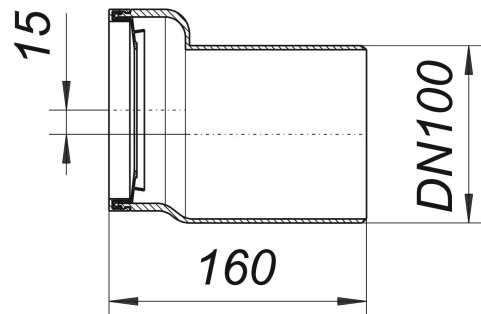

Króciec przyłączeniowy WC 781 mimośrodowy, biały, DN 100

Numer artykułu: 250520

GTIN: 4001636250520

Grupa rabatowa: 2

Opis:

Króciec przyłączeniowy WC 781 mimośrodowy, biały, DN 100

długość 160 mm, mimośród 15 mm wersja z: – wewnętrzną uszczelką wargową materiał: polipropylen o dużej udarnośći

Części zamienne:

352026 seal for Atlas WC elbow 87, DN 100