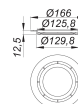

Pokrętko z rozetą do zaworu 405, chromowane

Numer artykułu: 140388

GTIN: 4001636140388

Grupa rabatowa: 1

Opis:

Pokrętko z rozetą do zaworu 405, chromowane
z uchwytem materiał: mosiądz, chromowany

Części zamienne: