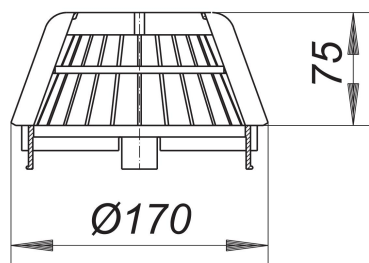

bac séparateur du gravier/de feuilles S 15, d: 170 mm

Référence de l'article: 620996

GTIN: 4001636620996

Groupe de rabais: 10

Description :

bac séparateur du gravier/de feuilles S 15, d: 170 mm
compatible avec les avaloirs de toit 62 et 64 ainsi qu'avec les éléments de rehausse 630

matériau :
polypropylène, stabilisé aux UV

Pièces détachées :

621603 avaloir de toit 62 H FPO, chauffé, DN 7