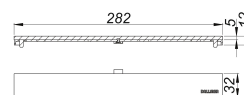

cache CeraFloor/CeraFrame Individual Design noir mat

Référence de l'article: 537560

GTIN: 4001636537560

Groupe de rabais: 11

Description :

cache CeraFloor/CeraFrame Individual Design noir mat

cache pour caniveau de douche CeraFloor Individual et CeraFrame Individual, design acier inoxydable, universellement utilisable, non carrelé

matériau :

acier inox 1.4301, enduction PVD noir mat

Indications de commande pour le CeraFloor Individual :

Obligation de commander le corps d'avaloir DallFlex ou élément de douche DallFlex Floor + caniveau de douche CeraFloor Individual + cache CeraFloor/CeraFrame Individual.