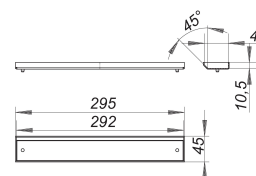

cache CeraWall Individual or rouge mat

Référence de l'article: 537027

GTIN: 4001636537027

Groupe de rabais: 11

Description :

cache CeraWall Individual or rouge mat
cache pour caniveau de douche CeraWall Individual.

matériau :

acier inox 1.4301, enduction PVD or rouge mat
pour carrelage avec des revêtements de sol individuels

Indications de commande pour le système CeraWall Individual:

Obligation de commander le corps d'avaloir DallFlex ou élément de douche DallFlex Wall + le caniveau de douche CeraWall Individual + le cache CeraWall Individual.