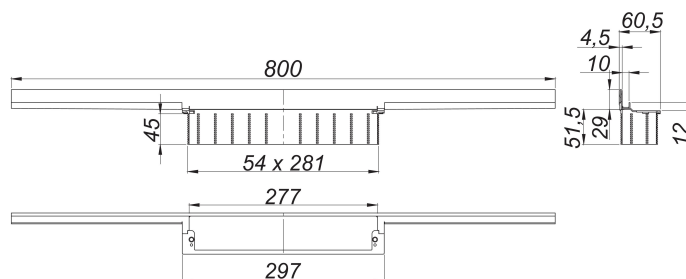

caniveau de douche CeraWall Individual or rouge mat, 800 mm

Référence de l'article: 536891

GTIN: 4001636536891

Groupe de rabais: 11

Description :

caniveau de douche CeraWall Individual or rouge mat, 800 mm

pour installation avec corps d'avaloir DallFlex, DallFlex Plan, DallFlex vertical et élément de douche DallFlex Wall, DallFlex Wall Plan.

Profilé d'écoulement avec une pente latérale intégrée, pour un montage masqué au mur et conçue pour revêtements de sol et muraux de 12 à 24 mm (colle incluse), longueur ajustable sur millimètre

Pièces détachées :

535788