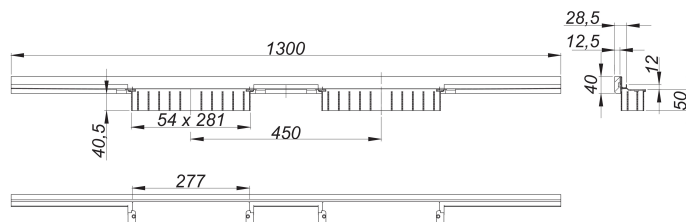

caniveau de douche CeraWall Individual N Duo, 1300 mm

Référence de l'article: 536310

GTIN: 4001636536310

Groupe de rabais: 11

Description :

caniveau de douche CeraWall Individual N Duo, 1300 mm

pour montage avec corps d'avaloir DallFlex Duo, DallFlex Duo Plan et DallFlex Duo vertical.

Profilé d'écoulement avec une pente laterale intégrée, pour un montage masqué au mur, conçue pour revêtements de sol et muraux de 24 à 32 mm (colle incluse), longueur ajustable sur millimètre.

spécificités

- ruban de sécurité S 3 autocollant avec armature anti-coupures en inox et isolation acoustique
- accessoires de montage et positionnement
- gabarit de traçage
- coiffe de protection

matériau

acier inox 1.4301