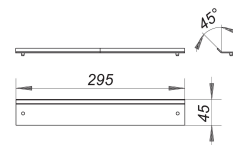

cache CeraWall Individual pierre naturelle

Référence de l'article: 535030

GTIN: 4001636535030

Groupe de rabais: 11

Description :

cache CeraWall Individual pierre naturelle

Cache pour caniveau de douche CeraWall Individual, pour carrelage avec des revêtements de sol dont les arêtes de coupe sont polies ou teintées dans la masse (exemples : la pierre naturelle, le grès fin).

material:

304 stainless steel

pour carrelage avec des revêtements de sol dont les arêtes de coupe sont polies ou teintées dans la masse (exemples : la pierre naturelle, le grès fin)

Indications de commande pour le système CeraWall Individual:

Obligation de commander le corps d'avaloir DallFlex ou élément de douche DallFlex Wall + le caniveau de douche CeraWall Individual + le cache CeraWall Individual.

Pièces détachées :

535542 dérangement en hauteur du cache CeraWal