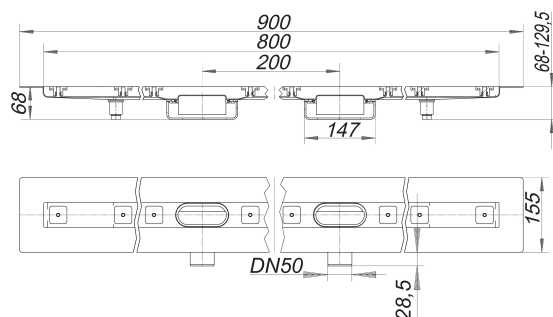

caniveau de douche CeraLine Nano F Duo 800 mm, DN 50

Référence de l'article: 522191

GTIN: 4001636522191

Groupe de rabais: 8

Description :

caniveau de douche CeraLine Nano F Duo 800 mm, DN 50
pour le montage central
avec deux corps d'avaloir, raccord d'écoulement DN 50 horizontal

spécificités

- pieds isolants aux bruits d'impact pour le réglage en hauteur
- bride sablée pour le raccordement de la résine ou de la membrane d'étanchéité
- siphon anti-odeur et de nettoyage, hauteur du siphon 24 mm (déviant à la norme EN 1253)
- vis d'ajustement pour réglage en hauteur
- coiffe de protection
- gabarit pour la pose de carrelage
- pièce de blocage du cadre
- raccord d'écoulement en polypropylène (obligatoire de commander également le manchon à coller en PVC, DN 50, réf. 691125)

matériau

caniveau acier inox 1.4301, corps d'avaloir et raccord d'écoulement en polypropylène à haute résistance aux chocs

Fabrication spéciale pour caniveaux CeraLine Nano F Duo sur demande :

Longueurs intermédiaires jusqu'à 2000 mm.

Merci de nous consulter.

Débits d'écoulement selon la norme DIN EN 1253:

Nominal diameter	Norme de produit	Débit d'écoulement min. selon la norme	Niveau d'eau conforme à la norme
DN 50	DIN EN 1253	0,80 l/s	20,00 mm