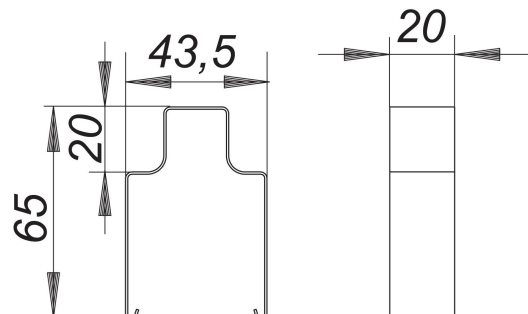

clé de maintenance pour caniveau de douche

Référence de l'article: 521088

GTIN: 4001636521088

Groupe de rabais: 8

Description :

clé de maintenance pour caniveau de douche

clé de maintenance CeraLine pour reprise facile de tous les profils de finition CeraLine ainsi que pour bloquer et débloquer les versions verrouillables

matériau

acier inox 1.4301