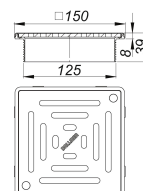

Rehausseur DallDrain Select plus, 150 x 150 mm

Référence de l'article: 517432

GTIN: 4001636517432

Groupe de rabais: 6

Description :

Rehausseur DallDrain Select plus, 150 x 150 mm

Rehausseur avec grille en acier inox massif dans un cadre en acier inox, compatible avec les corps d'avaloir et l'élément pour rehausser Dall-Drain.

SPÉCIFICITÉS

- Grille et cadre en acier inox, vissés
- Réglage latéral +/- 5 mm
- Rallonge de rehausseur à raccourcir, pour revêtements de sol de 10 à 36 mm (colle incluse)

MATÉRIAU

Grille en acier inox 1.4404, massif 5 mm, classe de charge L 15 (1,5 t) ; rallonge de rehausseur en ABS, cadre en acier inox 1.4301