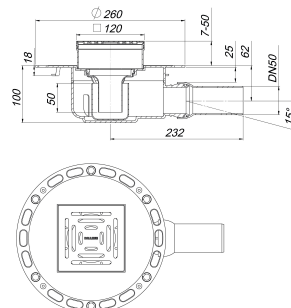

avaloir de sol TistoDrain CKC 12, DN 50, 120 x 120 mm

Référence de l'article: 513786

GTIN: 4001636513786

Groupe de rabais: 5

Description :

avaloir de sol TistoDrain CKC 12, DN 50, 120 x 120 mm

selon la norme DIN EN 1253

Surtout trouvé pour des positions d'entrée aux plafonds en poutre en bois!

raccord d'écoulement DN 50 latéral, à rotule, réglable de 0 – 15 degrés

spécificités

- bride revêtue de non-tissé
- siphon anti-odeur et de nettoyage, hauteur du siphon 50 mm (selon la norme EN 1253)
- coiffe de protection
- rehausse réglable en hauteur
- raccord d'écoulement en polypropylène (obligatoire de commander également le manchon à coller en PVC, DN 50, réf. 691125)

matériau

polypropylène, à haute résistance aux chocs

grille acier inox 1.4301, classe de charge K 3 (300 kg)

cadre ABS, 120 x 120 mm

Débits d'écoulement selon la norme DIN EN 1253:

Nominal diameter	Norme de produit	Débit d'écoulement min. selon la norme	Niveau d'eau conforme à la norme	Débit d'écoulement pour un niveau d'eau 10 mm	Débit d'écoulement pour un niveau d'eau 20 mm
DN 50	DIN EN 1253	0,80 l/s	20,00 mm	0,61 l/s	0,68 l/s

Pièces détachées :

513304 manchette Tisto S 10

501080 grille E 115, 115 x 115 mm

160966 siphon anti-odeur ORIO années de constr