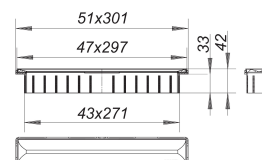

caniveau de douche Zentrix laiton mat

Référence de l'article: 511355

GTIN: 4001636511355

Groupe de rabais: 11

Description :

caniveau de douche Zentrix laiton mat

pour installation avec corps d'avaloir DallFlex, DallFlex Plan, DallFlex vertical et élément de douche DallFlex Compact, DallFlex Compact Plan. Réglage vertical (marge de 11 à 38 mm) et dans le sens longitudinal (marge 16 mm), rallonge de rehausse ABS, cadre acier inox 1.4301, 300 x 50 mm

profil de recouvrement acier inox 1.4301, classe de charge K 3 (300 kg), enduction PVD laiton mat

Indications de commande pour le système Zentrix:

Obligation de commander le corps d'avaloir DallFlex ou élément de douche DallFlex Compact + le caniveau de douche Zentrix.