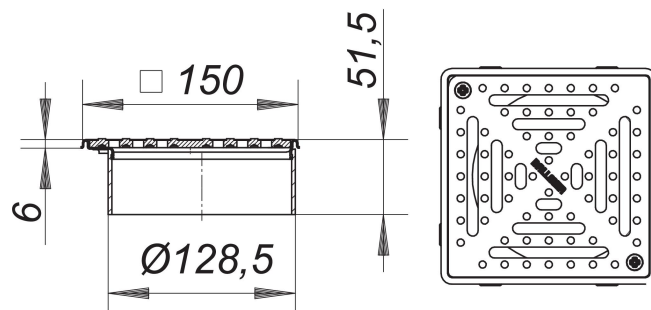

rehausse VSR 15, massif, antidérapante, à visser, 150 x 150 mm

Référence de l'article: 500342

GTIN: 4001636500342

Groupe de rabais: 5

Description :

rehausse VSR 15, massif, antidérapante, à visser, 150 x 150 mm

pour CeraDrain S 15/TistoDrain S 15

réglage vertical (marge de 40 mm) et latéral (marge de 13 mm) sans palier, rallonge de rehausse ABS, cadre acier inox 1.4301, 150 x 150 mm
grille acier inox 1.4404, massif 5 mm, à visser, selon la norme DIN 51097 antidérapante dans la zone pieds nus de classe B, selon la norme
DIN 51130, antidérapante, classe de charge R 12/L 15 (1,5 t)