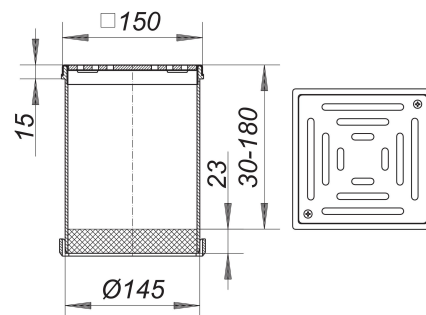

## rehausse de terrasse SES 15, 150 x 150 mm

Référence de l'article: 500304

GTIN: 4001636500304

Groupe de rabais: 3

### Description :

rehausse de terrasse SES 15, 150 x 150 mm

compatible avec les avaloirs de toit 62, 64, et éléments de rehausse 630

matériau :

polypropylène

cadre acier inox 1.4301, 150 x 150 mm, grille acier inox 1.4404, massif 5 mm, à visser, classe de charge L 15 (1,5 t)

### Pièces détachées :

590084 bague de support, blanche