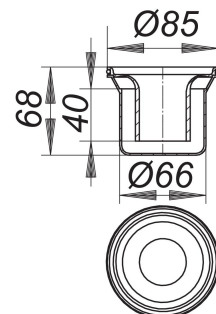

insert à siphon anti-odeur pour TistoPlan

Référence de l'article: 482013

GTIN: 4001636482013

Groupe de rabais: 5

Description :

insert à siphon anti-odeur pour TistoPlan

pièce détachée correspondante aux avaloirs de sol TistoPlan et avaloirs de sol CeraDrain Plan avec raccord d'écoulement latéral

matériau

polypropylène, à haute résistance aux chocs

Pièces détachées :

513922 av. de sol antibruit TistoPlan K 10, DN

514080 avaloir de sol CeraDrain Plan K 10, DN

514097 avaloir de sol CeraDrain Plan K 12, DN

514318 avaloir de sol TistoPlan Quadra 12, DN