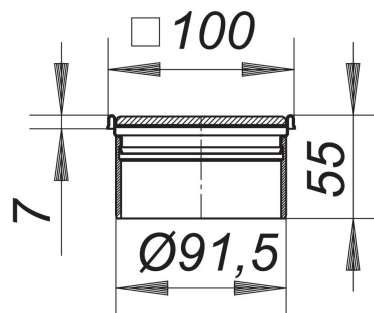

rehausse Quadra CD 10/100, 100 x 100 mm

Référence de l'article: 400413

GTIN: 4001636400413

Groupe de rabais: 5

Description :

rehausse Quadra CD 10/100, 100 x 100 mm

pour CeraDrain S 10/TistoDrain S 10

réglage vertical (marge de 40 mm) et latéral (marge de +/- 5,5 mm) sans palier, rallonge de rehausse ABS, cadre acier inox 1.4301, 100 x 100 mm, grille acier inox 1.4301, massif 5 mm, classe de charge L 15 (1,5 t)

Pièces détachées :

501592 grille Quadra 90