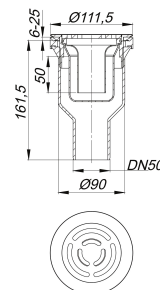

avaloir de bac de douche ORIO V Select, acier inox mat, DN 50

Référence de l'article: 161321

GTIN: 4001636161321

Groupe de rabais: 1

Description :

avaloir de bac de douche ORIO V Select, acier inox mat, DN 50
selon la norme DIN EN 274
pour les bacs de douche plans présentant un orifice d'écoulement de d: 90 mm

spécificités

- raccord d'écoulement DN 50 vertical
- siphon anti-odeur, complètement amovible pour faciliter le nettoyage, hauteur du siphon 50 mm (selon la norme EN 1253)
- coiffe de protection/clé de montage
- raccord d'écoulement en polyéthylène (obligatoire de commander également le manchon à coller en PVC, DN 40, réf. 691101)

matériau

corps d'avaloir en polypropylène, à haute résistance aux chocs
grille design, acier inox 1.4404, massif 5 mm, mat satiné ou poli brillant

La plupart des corps d'avaloir sont également disponibles avec des raccords pour le montage sur des tuyaux en PVC selon les normes BSI et des tuyaux en PE-HD selon la norme DIN EN 1519. N'hésitez pas à en faire la demande en cas de besoin.