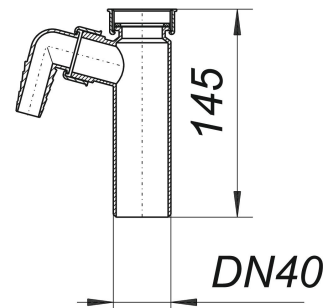

tube plongeur 010/1, 145 mm, 1 1/4" x DN 40

Référence de l'article: 070111

GTIN: 4001636070111

Groupe de rabais: 1

Description :

tube plongeur 010/1, 145 mm, 1 1/4" x DN 40

spécification :

- écrou-raccord flottant et joint plat (sans amiante)
- un raccord pour machines à laver

matériau :

polypropylène, à haute résistance aux chocs