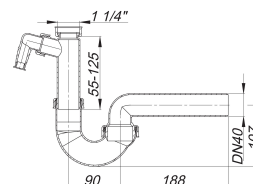

## siphon tubulaire 100/1, 1 1/4" x DN 40

Référence de l'article: 020116

GTIN: 4001636020116

Groupe de rabais: 1

### Description :

siphon tubulaire 100/1, 1 1/4" x DN 40  
selon la norme DIN EN 274

spécification :

- coude d'écoulement à rotule orientable
- un raccord pour machines à laver

matériau :

polypropylène, à haute résistance aux chocs