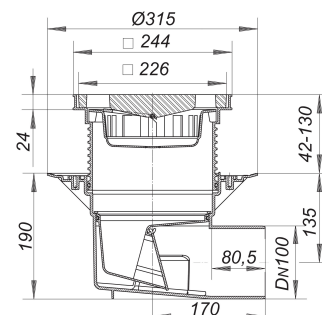

sumidero para exteriores y cubiertas de garaje 615.0, DN 100

Numero de artículo: 861368

GTIN: 4001636861368

Grupo de descuento: 3

Descripción:

sumidero para exteriores y cubiertas de garaje 615.0, DN 100
 cazoleta con membrana bituminosa soldada ya en fábrica, 500 x 500 mm,
 5 mm de espesor, con anillo con brida de acero inoxidable para mayor seguridad.
 Tubo de desagüe DN 100 horizontal

equipado con:

- brida
- sifón antiolor y anticongelación
- cesto extraíble para la retención de arena
- prolongador giratorio y ajustable en altura

material:

polipropileno de alta resistencia al impacto
 rejilla de fundición, clasificación de carga A (hasta 1,5 t)

Capacidades de desagüe según UNE-EN 1253:

Nominal diameter	Norma del producto	Min. capacidad de evacuación según norma	Nivel de agua según norma
DN 100	UNE-EN 1253	4,50 l/s	35,00 mm

Recambios:

860996 rejilla de fundición para 605/606/615/6