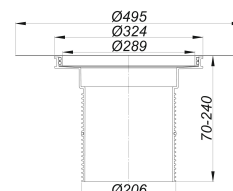

### Descripción:

elemento de elevación DallSafe 200  
adecuado para los sumideros de sótano antirretorno DallSafe-200

equipado con

- membrana de impermeabilización flexible para la unión segura con impermeabilizaciones compuestas según UNE EN 18534
- junta de retención
- tapa protectora de obra
- prolongador ajustable en altura 70 – 240 mm