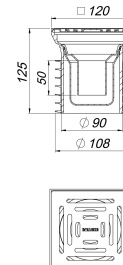

sumidero PRONTO K, DN 100, 120 x 120 mm

Numero de artículo: 700360

GTIN: 4001636700360

Grupo de descuento: 3

Descripción:

sumidero PRONTO K, DN 100, 120 x 120 mm
para insertar en un tubo, en suelos sin impermeabilización

equipado con

- sifón antiolor y registro de limpieza, 50 mm de depósito de agua de cierre
- juntas labiales universales

material

caño de polipropileno de alta resistencia al impacto, con juntas labiales de TPE unidas por moldeo, marco de polipropileno, 120 x 120 mm
rejilla de acero inoxidable 1.4301, 115 x 115 mm, clasificación de carga K 3 (300 kg)

Capacidades de desagüe según UNE-EN 1253:

Nominal diameter	Norma del producto	Min. capacidad de evacuación según norma	Nivel de agua según norma
DN 100	UNE-EN 1253	1,40 l/s	20,00 mm

Recambios:

501080 rejilla E 115, 115 x 115 mm