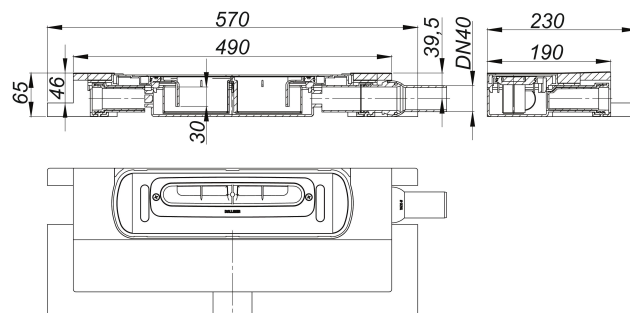

cazoleta sumidero DallFlex Plan montada en EPS, DN 40

Numero de artículo: 539311

GTIN: 4001636539311

Grupo de descuento: 11

Descripción:

cazoleta sumidero DallFlex Plan montada en EPS, DN 40

para la instalación con canaletas de ducha CeraFloor, CeraWall, CeraFrame, Zentrix y CeraNiveau.

Tubo de desagüe DN 40 lateral articulada con opción de montaje variable en tres lados sin necesidad de herramientas, regulable de 0 a 15 grados

Equipado con:

- revestimiento EPS para la orientación y fijación sencillas con el adhesivo para baldosas
- membrana de impermeabilización flexible para la unión segura con impermeabilizaciones compuestas y membranas impermeabilizantes según DIN 18534
- tira aislante acústica perimetral
- sifón antiolor desmontable para limpieza, 30 mm de sello hidráulico (desviado de la norma UNE EN 1253)
- tapa protectora de obra

Material

Cazoleta sumidero y tubo de desagüe de polipropileno de alta resistencia al impacto, espuma rígida de poliestireno expandido (EPS)

Capacidades de desagüe según UNE-EN 1253:

Nominal diameter	Norma del producto	Min. capacidad de evacuación según norma	Nivel de agua según norma	Capacidad de evacuación a una altura de agua 20 mm
DN 40	UNE-EN 1253	0,40 l/s	20,00 mm	0,40 l/s