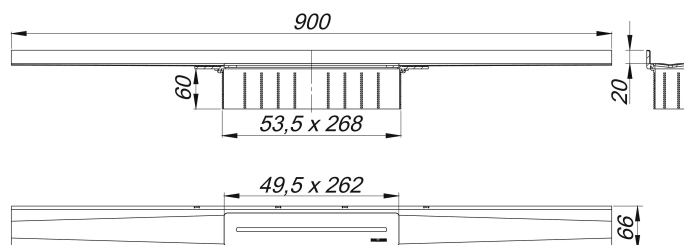

canaleta de ducha CeraWall Pure, 900 mm

Numero de artículo: 538475

GTIN: 4001636538475

Grupo de descuento: 11

Descripción:

canaleta de ducha CeraWall Pure, 900 mm

para montaje con las cazoletas sumidero DallFlex, DallFlex Plan, DallFlex vertical y módulo plato ducha DallFlex Wall, DallFlex Wall Plan.

Canal de evacuación con pendientes integradas, montado a la vista en la transición entre pared y suelo, adecuado para solados de 12 – 32 mm y recubrimientos murales de 12 – 24 mm (incl. pegamento), adaptable con precisión milimétrica.

Equipado con:

- cubierta de sifón
- cinta insonorizante autoadhesiva para el desacople estructural
- accesorios de montaje y ayudas de posicionamiento
- tapa protectora de obra

Material

acero inoxidable 1.4301, 1,5 mm, clasificación de carga K 3 (300 kg)

Indicación de pedido para CeraWall Pure:

efectuar pedido de cazoleta sumidero DallFlex o bien módulo plato ducha DallFlex Wall + canaleta de ducha CeraWall Pure.

Recambios:

538505 cinta de seguridad S 3, 1200 mm