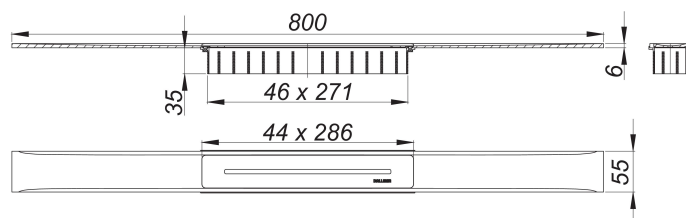

canaleta de ducha CeraFloor Select oro rojo mate, 800 mm

Numero de artículo: 538307

GTIN: 4001636538307

Grupo de descuento: 11

Descripción:

canaleta de ducha CeraFloor Select oro rojo mate, 800 mm

para montaje con las cazoletas sumidero DallFlex, DallFlex Plan, DallFlex vertical y módulo plato ducha DallFlex Floor, DallFlex Floor Plan, DallFlex Wall, DallFlex Wall Plan.

Canal de evacuación con pendientes integradas, instalado a ras con la superficie de ducha, adecuado para solados de 10 – 32 mm y recubrimientos murales de 12 – 24 mm (incl. pegamento), adaptable con precisión milimétrica.

Equipado con:

- cubierta de sifón
- accesorios de montaje y ayudas de posicionamiento
- tapa protectora de obra

material

acero inoxidable 1.4301, macizo 6 mm, clasificación de carga K 3 (300 kg), recubrimiento de PVD en color oro rojo mate