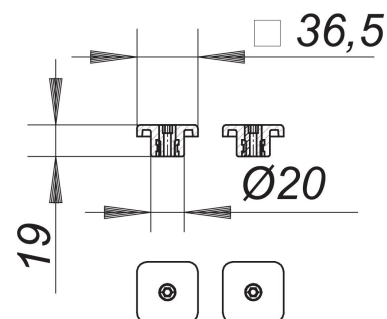

juego de tuercas niveladoras CeraLine

Numero de artículo: 523983

GTIN: 4001636523983

Grupo de descuento: 8

Descripción:

juego de tuercas niveladoras CeraLine
compuesto de 2 tuercas cortas, recambio para el montaje de rejillas lineales CeraLine