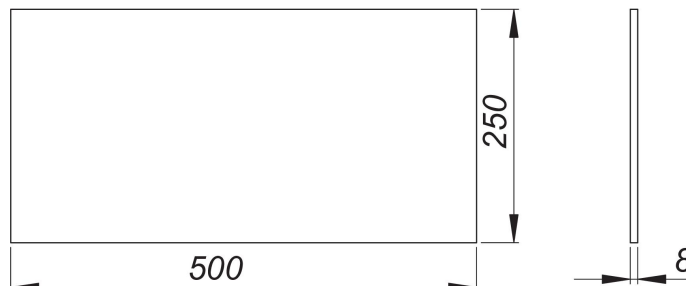

elemento insonorizante CeraLine, 500 x 250 mm

Numero de artículo: 520869

GTIN: 4001636520869

Grupo de descuento: 8

Descripción:

elemento insonorizante CeraLine, 500 x 250 mm
para el montaje con los sumideros lineales CeraLine.

En caso de montaje de acuerdo con el informe de homologación P-BA 221/2008, cumple los requisitos de insonorización según UNE 4109 y VDI 4100.

Cada canaleta de ducha de dimensiones 1300 – 2000 mm requiere dos elementos insonorizantes CeraLine.