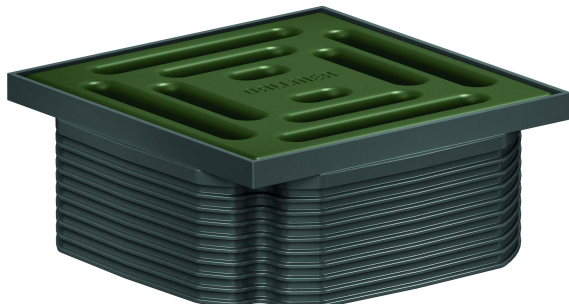

Prolongador DalIDrain Pure, verde bronce, 100 x 100 mm

Numero de artículo: 518095

GTIN: 4001636518095

Grupo de descuento: 6

Descripción:

Prolongador DalIDrain Pure, verde bronce, 100 x 100 mm

Prolongador con rejilla de acero inoxidable en marco de plástico, adecuado para las cazoletas sumidero DalIDrain y el elemento de elevación DalIDrain.

EQUIPADO CON:

- rejilla de acero inoxidable lacado mate de color, marco de plástico gris oscuro
- con ayuda de posicionamiento regulable en sentido lateral +/- 2,5 mm
- suplemento prolongador recortable para solados de 10 a 36 mm (incl. adhesivo)