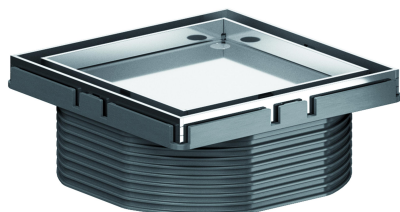

## Prolongador DalIDrain Individual, 100 x 100 mm

Numero de artículo: 517272

GTIN: 4001636517272

Grupo de descuento: 6

### Descripción:

Prolongador DalIDrain Individual, 100 x 100 mm

Prolongador con marco de acero inoxidable para alicatar con solados personalizados. Adecuado para las cazoletas sumidero DalIDrain y el elemento de elevación DalIDrain. EQUIPADO CON: – soporte de baldosa y marco de acero inoxidable – prolongador con ayuda de posicionamiento regulable en sentido lateral +/- 3,5 mm – suplemento prolongador recortable para solados de 11 a 36 mm (incl. adhesivo) MATERIAL Soporte de baldosa de acero inoxidable 1.4301; suplemento prolongador de ABS, marco de acero inoxidable 1.4301

When installed with drain body DalIDrain for shower place drainage according to DIN EN 1253-1, flow rate 0.4 l/s, suitable for one shower head!