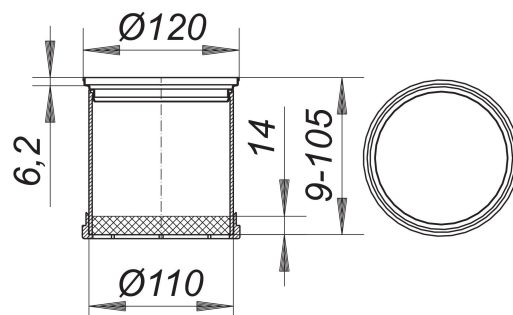

prolongador con marco ER 12, acero inoxidable 1.4301, d: 120 mm

Numero de artículo: 495334

GTIN: 4001636495334

Grupo de descuento: 3

Descripción:

prolongador con marco ER 12, acero inoxidable 1.4301, d: 120 mm
adecuado para las cazoletas sumidero 40, 42 y 46,
así como las cazoletas sumidero para terrazas 83 y 84,
marco de acero inoxidable 1.4301 o 1.4404, d: 120 mm,
suplemento prolongador de ABS, prolongable con tubo de alta temperatura HT de DN 100
acero inoxidable 1.4301

Recambios:

495013 anillo de desagüe S 10