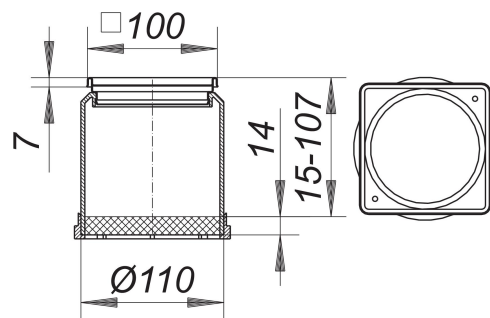

---

prolongador con marco ECS 10, acero inoxidable 1.4301, 100 x 100 mm

---

Numero de artículo: 495211

GTIN: 4001636495211

Grupo de descuento: 3

Descripción:

prolongador con marco ECS 10, acero inoxidable 1.4301, 100 x 100 mm

adecuado para las cazoletas sumidero 40, 42 y 46,

así como las cazoletas sumidero para terrazas 83 y 84

acero inoxidable 1.4301, 100 x 100 mm

Recambios:

495013 anillo de desagüe S 10