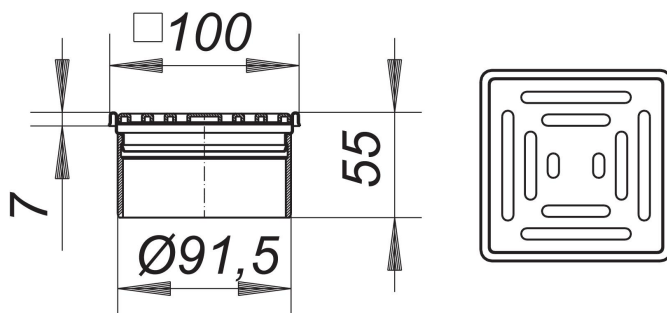

prolongador VC 10, 100 x 100 mm

Numero de artículo: 400352

GTIN: 4001636400352

Grupo de descuento: 5

Descripción:

prolongador VC 10, 100 x 100 mm

para CeraDrain S 10/TistoDrain S 10

con regulación continua hasta 40 mm en altura y hasta +/- 5,5 mm en sentido lateral, suplemento prolongador de ABS, marco de acero inoxidable 1.4301, 100 x 100 mm, rejilla de acero inoxidable 1.4301, clasificación de carga K 3 (300 kg)