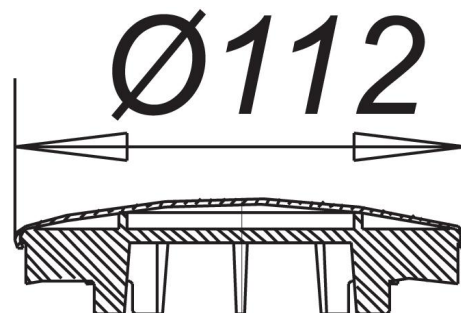

tapa embellecedora ORIO, plástico, cromado, año fabr. 04 – mayo 2010

Numero de artículo: 162809

GTIN: 4001636162809

Grupo de descuento: 1

Descripción:

tapa embellecedora ORIO, plástico, cromado, año fabr. 04 – mayo 2010
plástico, pintado o en acero inoxidable