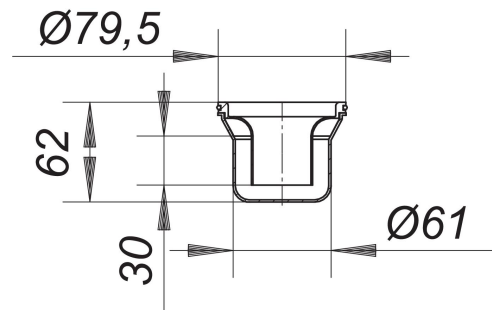

sifón ORIO 60

Numero de artículo: 160690

GTIN: 4001636160690

Grupo de descuento: 1

Descripción:

sifón ORIO 60
pieza de recambio

Recambios:

160379 sumidero de ducha ORIO 60 N, DN 40

161338 válvula para platos de ducha ORIO 60 Se

161345 válvula para platos de ducha ORIO 60 Se